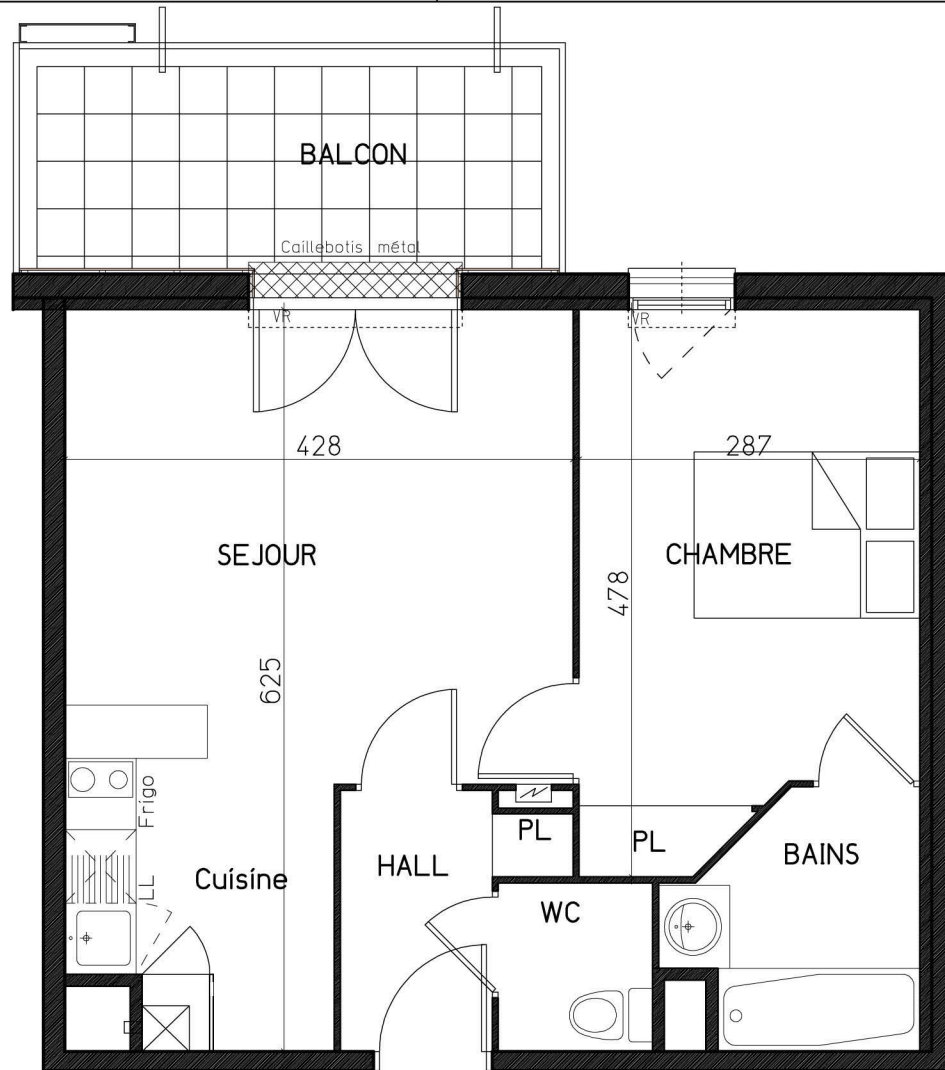

Bâtiment A

2ème étage

A21

Les Balcons du Pech

Escalquens

TYPE 2

Hall + pl	3,18 m ²
Séjour / cuisine	21,81 m ²
Chambre + pl	12,49 m ²
Bains	3,98 m ²
Wc	1,85 m ²

TOTAL 43,31 m²

Balcon 8,64 m²

NOTA : Plan susceptible de modifications suivant impératifs d'ordre technique et/ou administratif. Retombées, faux plafonds, canalisations et radiateurs non représentés

17 octobre 2011