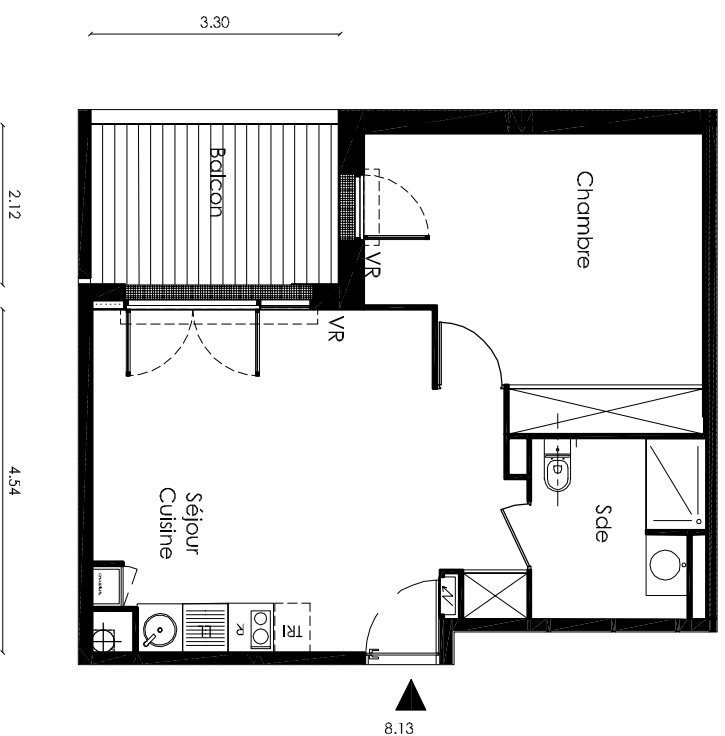

Bâtiment SIENNE

Appartement n° **A208**
 Type **T2**
 Niveau **R+2**

Séjour, Cuisine **23.4m²**
 Chambre **15.6m²**
 Sde **5.2m²**

Surface habitable 44.2m²

Balcon **7m²**

La surface des pièces comprend la surface des placards

LL : Lave linge
 LV : Lave Vaisselle
 R : Réfrigérateur
 F : Four
 VR : Volet roulant
 ☒ : Soffite et Faux Plafond
 (M) : Marche + / - 20 cm

CA CRÉDIT AGRICOLE
 IMMOBILIER

TOSCANI
 SAINT-ORENS-DE-GAMMEVILLE